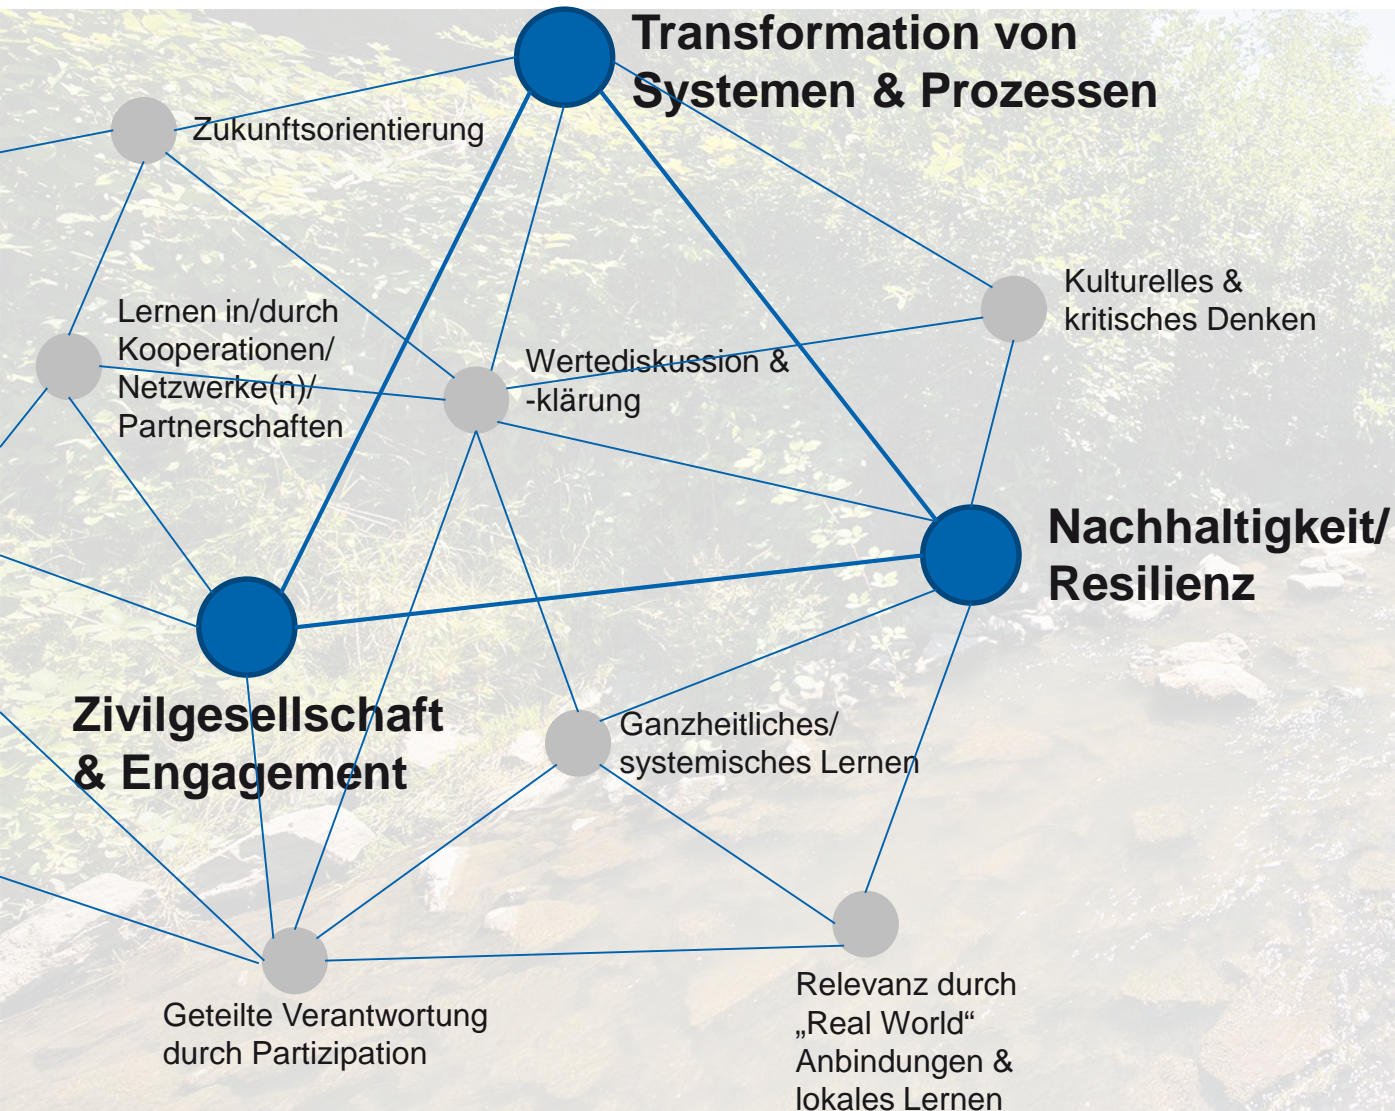

DAS NEUE EMSCHERTAL

Initiator und Partner für Bildung für eine regionale Nachhaltigkeit

NACHHALTIGKEITSBILDUNG IN PROJEKTEN

Gestaltung von Lern- und Veränderungsprozessen für/wie eine NE

NETZWERKSTEUERUNG – WICHTIGE BAUSTEINE

Herausforderung: Zeit!

KONTINUIERLICHER VERBESSERUNGSPROZESS

Qualitätsentwicklung – durch kritische Überprüfung der Netzwerkorganisation, Maßnahmen, Ergebnisse

EMSCHER-UNESCO-SCHÜLERFACHTAGUNG

Mitwirkung der Jugend

EG SCHLÄGT NEUE WEGE EIN!

Transformation durch Netzwerk von Unterstützern

EMSCHER-HÖFE

Vernetzung: Dienstleistungen und Bildung mit Partnern

Quellhof

Hof Emschertal

BernePark

Hof Emschermündung

EG SCHLÄGT NEUE WEGE EIN!

Kommunikation: Sensibilisieren – Verankern – Übertragen

<https://spurenstoffe.eglv.de>