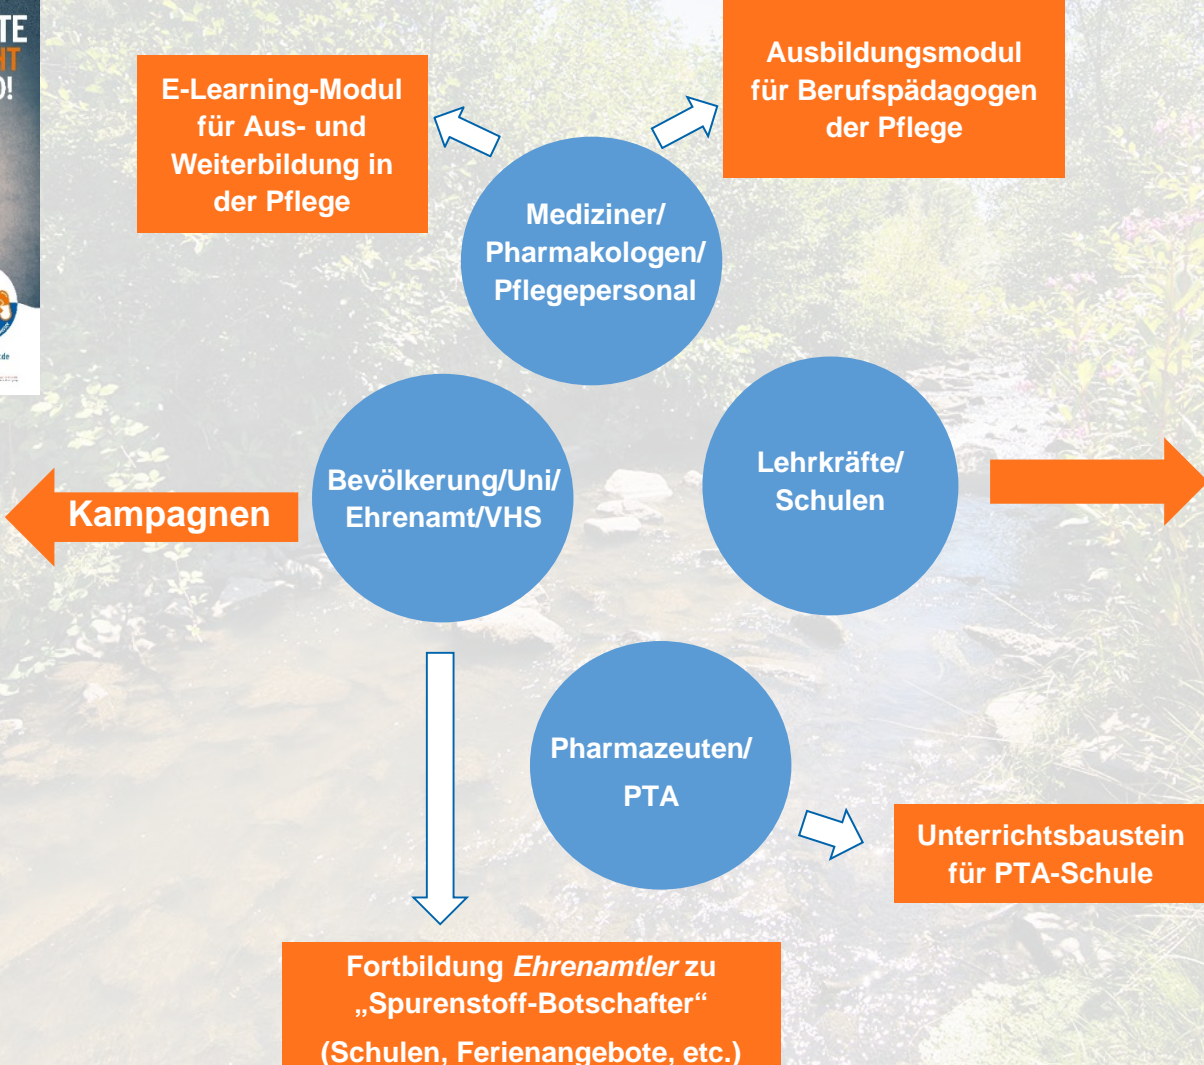

DAS NEUE EMSCHERTAL

Initiator und Partner für Bildung für eine regionale Nachhaltigkeit

NACHHALTIGKEITSBILDUNG IN PROJEKTEN

Gestaltung von Lern- und Veränderungsprozessen für/wie eine NE

NETZWERKSTEUERUNG – WICHTIGE BAUSTEINE

EG SCHLÄGT NEUE WEGE EIN!

Transformation durch Netzwerk von Unterstützern

EMSCHER-HÖFE

Vernetzung: Dienstleistungen und Bildung mit Partnern

Quellhof

Hof Emschertal

BernePark

Hof Emschermündung

EG SCHLÄGT NEUE WEGE EIN!

Kommunikation: Sensibilisieren – Verankern – Übertragen

<https://spurenstoffe.eglv.de>