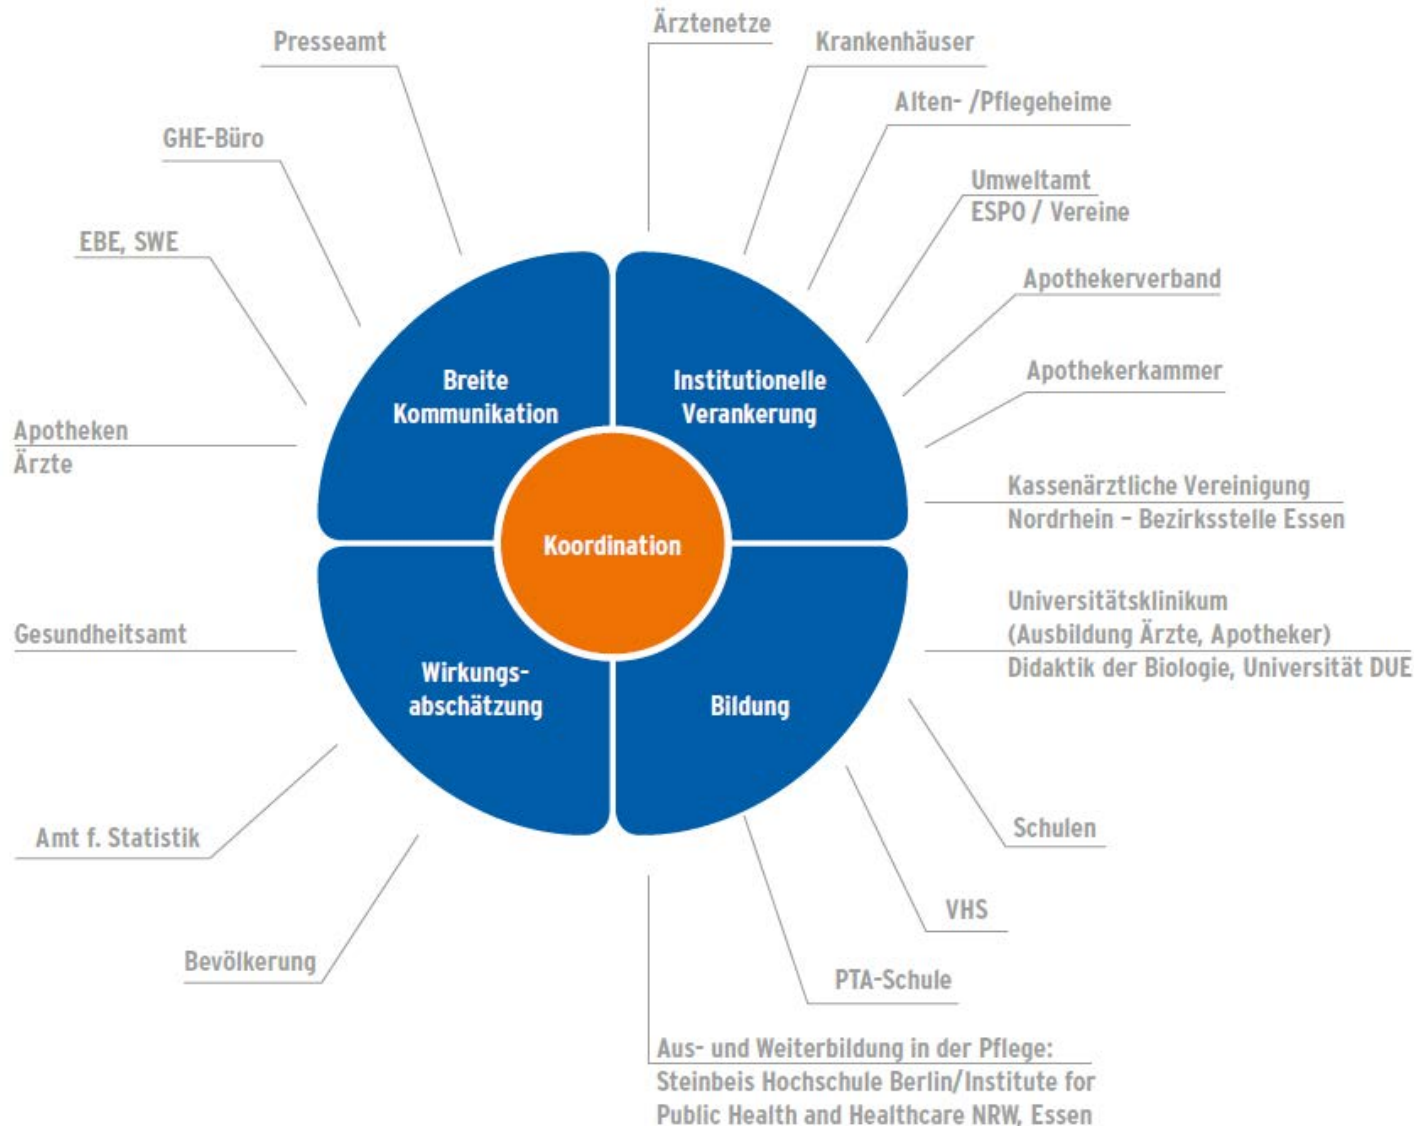

**„Grünes“
Veranstaltungsmanagement**

EG SCHLÄGT NEUE WEGE EIN!

Ergebnisse & Beratung: Projektansatz

- ❖ **Kommunikationskampagnen**
mit Einbindung von Apotheken, Arztpraxen und anderen Kooperationspartnern
- ❖ **Öffentliche Aktionen**
in Verbindung zu „Grüne Hauptstadt“
- ❖ **Bildungsmaßnahmen**
Lehrmodule für die Ausbildung von Mediziner*innen, Apothekern, Pflegekräften, angehenden Pädagogen, Schülern
- ❖ **Institutionelle Verankerung**
des Themas in Essen
- ❖ **Wirkungsabschätzung**
über Bevölkerungsbefragungen

EG SCHLÄGT NEUE WEGE EIN!

Transformation durch Netzwerk von Unterstützern

EMSCHER-HÖFE

Vernetzung: Dienstleistungen und Bildung mit Partnern

Quellhof

Hof Emschertal

BernePark

Hof Emschermündung