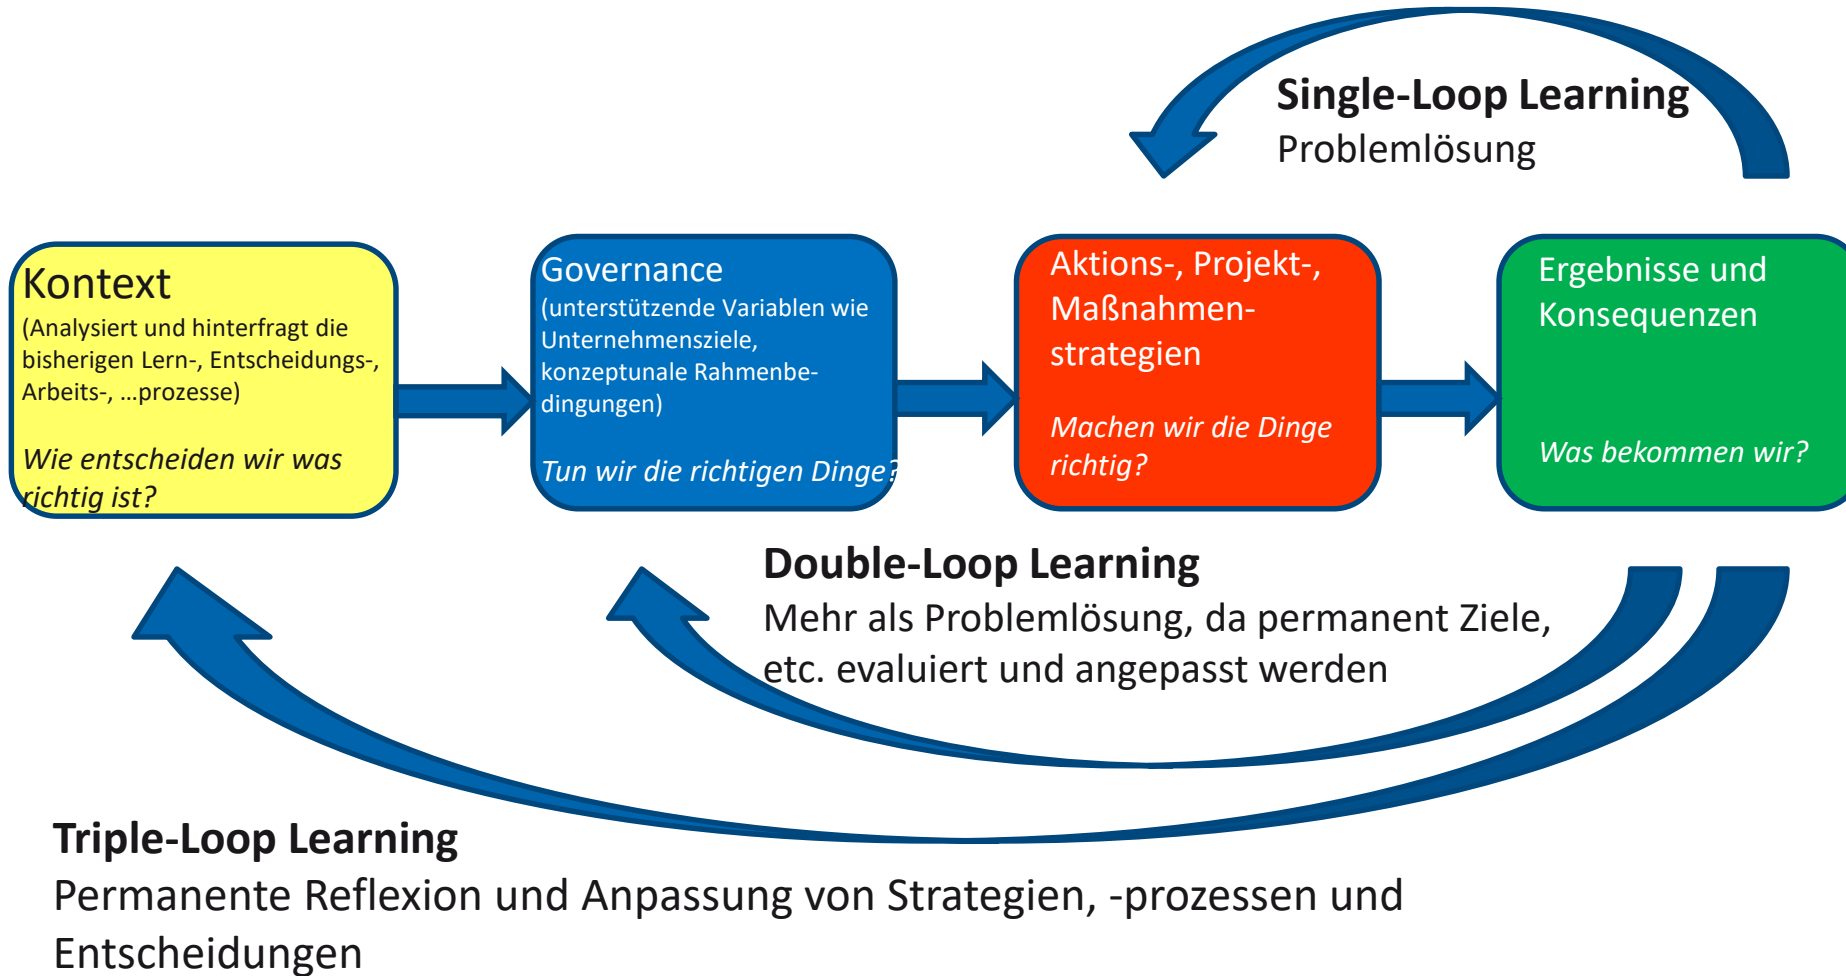

DAS NEUE EMSCHERTAL

Initiator und Partner für Bildung für eine regionale Nachhaltigkeit

NACHHALTIGKEITSBILDUNG IN PROJEKTEN

Gestaltung von Lern- und Veränderungsprozessen für/wie eine NE

NETZWERKSTEUERUNG – WICHTIGE BAUSTEINE

- **Projektverantwortlichkeiten/Rollen/Verhaltensnormen (Spielregeln) festlegen: Interdisziplinäre Teams (ProjektleiterIn, Projektmanagement, Bildung, Kommunikation, etc.)**
- **Gemeinsame Entwicklung von Strategie(n); Absprachen zu Erfahrungs- und Wissensaustausch, Wissenstransfer; Transparenz der Prozesse, Ergebnisse**
- **Gemeinsame Abstimmung über Netzwerk-, Projekt-, Bildungs- und Kommunikationsziele (BE SMART)**
- **Prämisse: Übertragbarkeit von Anfang an mitdenken und planen!**
- **Regelmäßige Netzwerktreffen mit allen Beteiligten (Projektpartner, Gremien, Projektteam, etc.)**

Herausforderung: Zeit!

KONTINUIERLICHER VERBESSERUNGSPROZESS

Qualitätsentwicklung – durch kritische Überprüfung der Netzwerkorganisation, Maßnahmen, Ergebnisse

EMSCHER-UNESCO-SCHÜLERFACHTAGUNG

Mitwirkung der Jugend