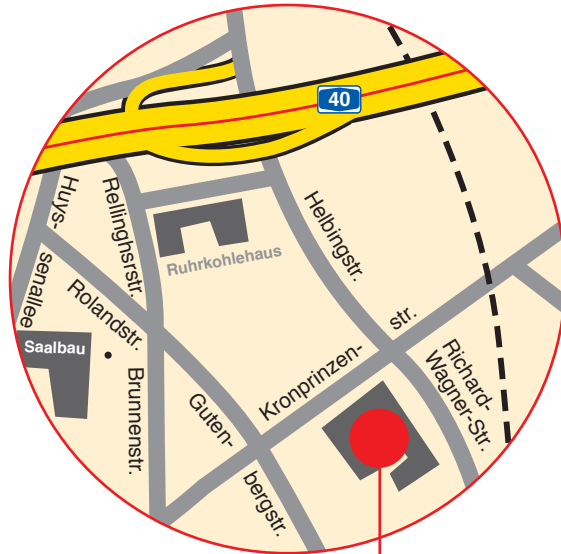

Anfahrt

Emscherhaus

Kronprinzenstraße 24
45128 Essen

Emscherhaus